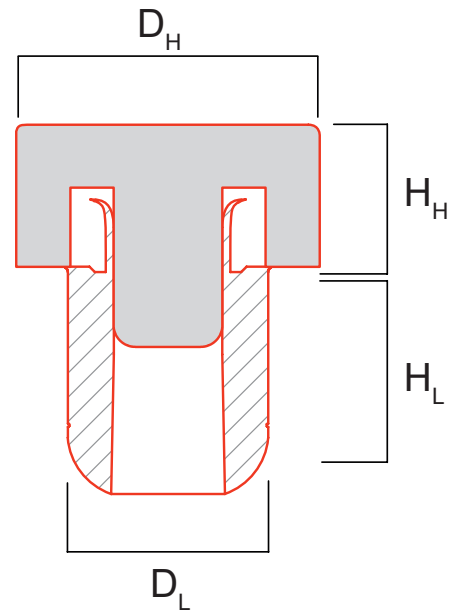

# GHOST CRYSTAL

TRANSPARENT LINE

## DIMENSIONS | MM

$D_H$	29	33.5
$H_H$	15	15
$D_L$	18 - 18.5 - 18.7 - 19 22 - 22.8 - 23.2	18 - 18.5 - 18.7 - 19 22 - 22.8 - 23.2
$H_L$	19	19