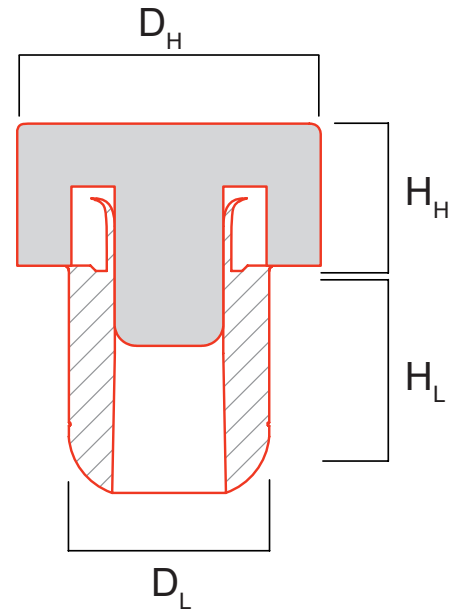

MONO - MIX

SOFT PLASTIC LINE

DIMENSIONS | MM

D_H	29	29	29	29	30	31.5	32.5	33	35.5
H_H	10	12	13	18	19	12	11	14	15
D_L	17 - 17.5 - 18 18.5 19 - 19.5 20 - 21 - 22 - 22.5 - 23 - 24	17 - 17.5 - 18 18.5 19 - 19.5 20 - 21 - 22 - 22.5 - 23 - 24	17 - 17.5 - 18 18.5 19 - 19.5 20 - 21 - 22 - 22.5 - 23 - 24	17 - 17.5 - 18 18.5 19 - 19.5 20 - 21 - 22 - 22.5 - 23 - 24	17 - 17.5 - 18 18.5 19 - 19.5 20 - 21 - 22 - 22.5 - 23 - 24	17 - 17.5 - 18 18.5 19 - 19.5 20 - 21 - 22 - 22.5 - 23 - 24	17 - 17.5 - 18 18.5 19 - 19.5 20 - 21 - 22 - 22.5 - 23 - 24	17 - 17.5 - 18 18.5 19 - 19.5 20 - 21 - 22 - 22.5 - 23 - 24	17 - 17.5 - 18 18.5 19 - 19.5 20 - 21 - 22 - 22.5 - 23 - 24
H_L	22	22	22	22	22	22	22	22	22

CUSTOMISATIONS AND FINISHES

Available Finishes

Top Embossing

Top Debossing

Top Hot Stamp

Customized Color