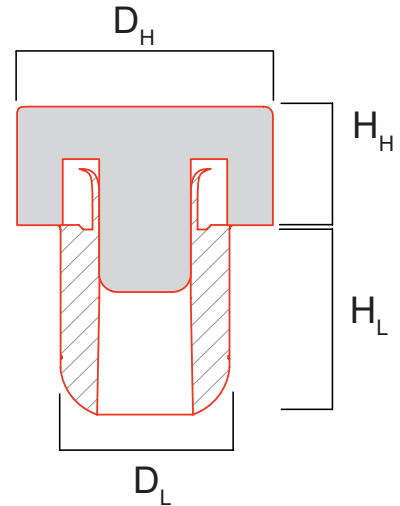

# STARLIGHT MIX

TRANSPARENT LINE

## DIMENSIONS | MM

$D_H$	29	31	34
$H_H$	15	15	15
$D_L$	17 - 17.5 - 18 - 18.5 - 19 - 19.5 20 - 21 - 22 - 22.5 - 23 - 24 - 25	17 - 17.5 - 18 - 18.5 - 19 - 19.5 20 - 21 - 22 - 22.5 - 23 - 24 - 25	17 - 17.5 - 18 - 18.5 - 19 - 19.5 20 - 21 - 22 - 22.5 - 23 - 24 - 25
$H_L$	20	20	20